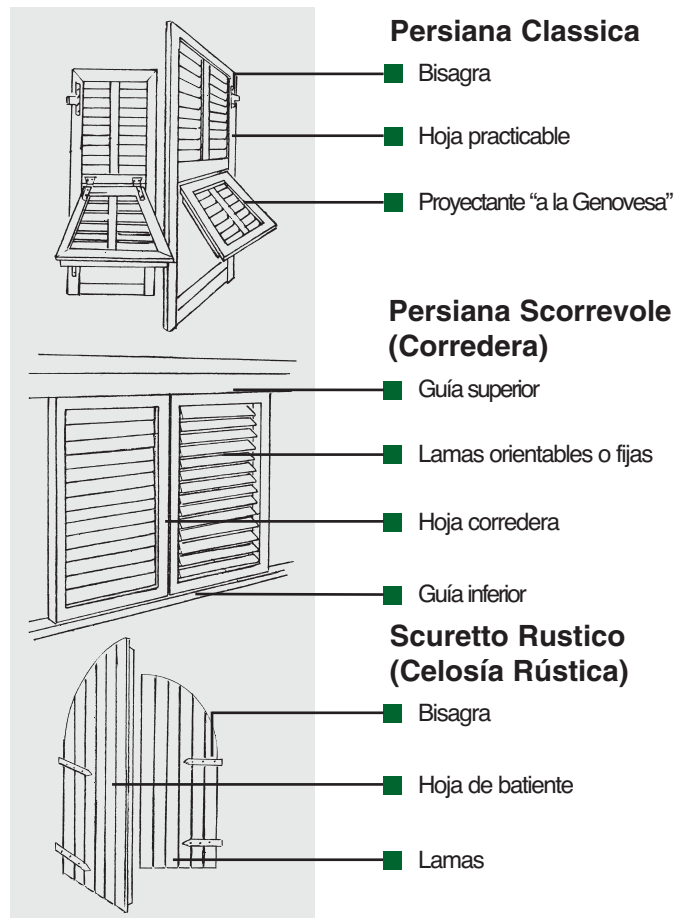

PERSIANAS (MALLORQUINAS)

La utilización del aluminio en nuestro patrimonio arquitectónico moderno e histórico ha conocido, especialmente a partir de los años ochenta, un desarrollo único gracias a la difusión de los sistemas comerciales para los cerramientos. Entre todos los tipos de cerramientos es posiblemente la PERSIANA tipo "MALLORQUINA" la que mantiene más visiblemente la uniformidad y la coherencia de estilo del edificio y de la fachada y los introduce en el contexto urbano y ambiental; por ello ocupa un amplio espacio en la renovación del cerramiento.

Siempre con la perspectiva de alcanzar el mejor resultado estético y cualitativo, se han elaborado perfiles de nueva concepción, que permiten el montaje de las lamas con un único separador de aluminio troquelado, eliminando así los soportes tradicionales de material plástico.

• Persiana GENOVA

La característica principal es la clásica ventanilla proyectante o celosía, con las bisagras fijadas a la vista y sin marcos. Dimensión de la base: 45 mm

• Persiana TRIESTE

Esta solución permite introducir en el interior de los montantes, todos los sistemas de manejo para las lamas orientables presentes en el mercado. Dimensión de la base: 45 mm

• SCURETTO RUSTICO (Celosía Rústica)

Permite la realización de hojas completamente ciegas tanto en la versión de marco fijo y hoja moldeada como en la versión tradicional sin marco y hoja escuadrada. Dimensión de la base: 55 mm